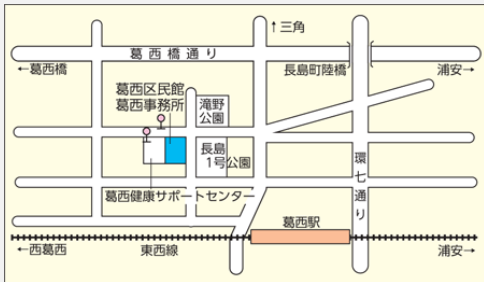

# ミラクル マルシェ 葛西区民館

江戸川区内福祉事業所による手作り食品や雑貨などの販売です

## Map

## 葛西区民館

江戸川区中葛西3-10-1

毎月第2木曜日

11:00 ~ 14:00

※悪天候時は中止とさせていただきます